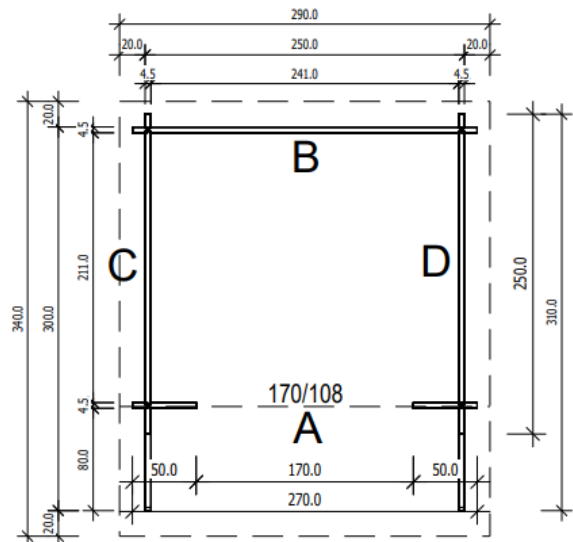

Shelter

Kvalitets shelter til fornuftig pris. Shelteret leveres i 3 størrelser og som beskrevet nedenfor, men du kan altid få både størrelse og design efter dine egne ønsker. Velegnet til græstørvs-/sedumtag. Alt træet er tilskåret, leveres som byggesæt og shelteret er nemt at opstille.

Gulv

Ekstra kraftig og imprægneret bundramme, gulvstrøer, 20 mm gulvbrædder og fodlister.

Vægge

45 mm facadebjælker med dobbelt fer og not.

Tag

20 mm tagbrædder, sternbrædder og sorte tagshingles.

Udhænget er på 1 m.
Højden ved indgang er 1,56 m og totalhøjden er 1,69 m.

Terrasse

Alle 3 modeller har en terrasse på 80 cm i hele shelterets bredde under udhænget.

Montagesæt

Søm og skruer.

Shelter

Model	Dimensioner			Terrasse	Pris, inkl. moms (april 2021)
	Bredde, m	Dybde, m	m ²		
1	2,50	2,20	5,5	2,0	Spørg om pris
2	3,33	2,40	8,0	2,7	Spørg om pris
3	3,73	2,68	10,0	3,0	Spørg om pris