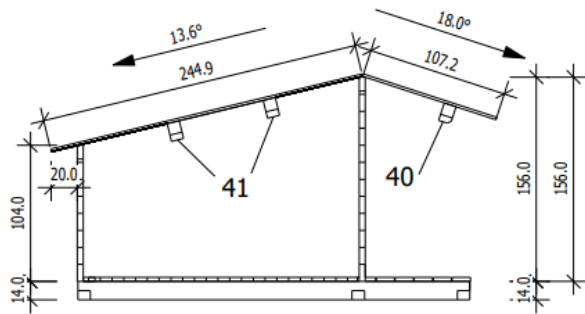

Gulv

Ekstra kraftig og imprægneret bundramme, gulvstrøer, 20 mm gulvbrædder og fodlister.

Vægge

45 mm facadebjælker med dobbelt fer og not.

Tag

20 mm tagbrædder, sternbrædder og sorte tagshingles.

Udhænget er på 1 m.
Højden ved indgang er 1,56 m og totalhøjden er 1,69 m.

Terrasse

Alle 3 modeller har en terrasse på 80 cm i hele shelterets bredde under udhænget.

Montagesæt

Søm og skruer.

Shelter

Model	Dimensioner			Terrasse	Pris, inkl. moms (april 2021)
	Bredde, m	Dybde, m	m ²		
1	2,50	2,20	5,5	2,0	Spørg om pris
2	3,33	2,40	8,0	2,7	Spørg om pris
3	3,73	2,68	10,0	3,0	Spørg om pris